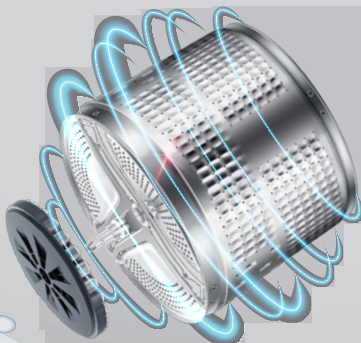

Refresh

Prinsip Air dipanaskan oleh pipa pemanas antara drum bagian dalam dan luar untuk menghasilkan uap yang menyebar ke bagian dalam drum. Air tidak langsung bersentuhan dengan cucian.

360°

BLDC INVERTER TECHNOLOGY

-30%
Less

Hemat Energi

Getaran lebih halus

Suara lebih sunyi

PILLOW DRUM

Information
 ● Micro Holes (720)
 ■ Pillow Drum

560 Pillow Drum
 Mengurangi abrasi berlebihan pada pakaian.

720 Micro Holes
 Mampu membantu sirkulasi air keluar pada saat mencuci.