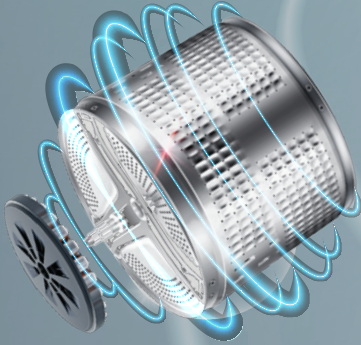

DD INVERTER MOTOR

Less is more

Inovasi motor tanpa *belt dan pulley*, mampu untuk mengurangi kehilangan energi akibat dari gesekan pada motor sehingga mampu untuk menghemat energi sampai dengan 30%.

**-30%
Less** Hemat Energi

Getaran lebih halus

Suara lebih sunyi

HAND WASH TECHNOLOGY

Rotasi berlawanan antara drum bagian dalam dengan pulsator, membuat Anda mendapatkan hasil cuci seperti efek mencuci dengan tangan.

QUICK WASH

Teknologi laser welding membuat garis pengelasan 3 kali lipat dari pengelasan normal, sehingga proses pencucian menjadi lebih cepat.