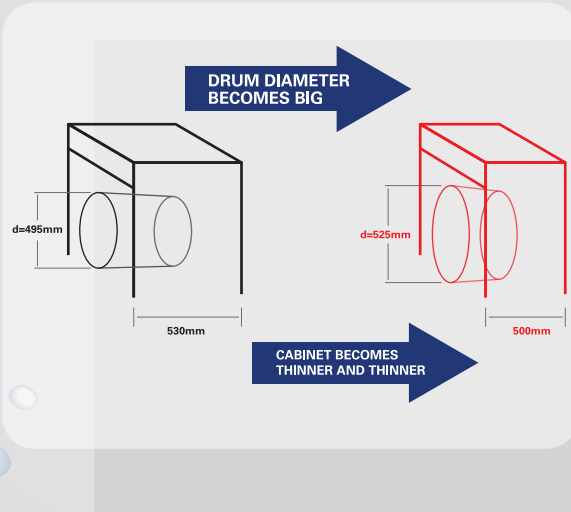

MORE SPACE FOR YOU AND YOUR FAMILY TO ENJOY LIFE

Mesin cuci seri ini memiliki tubuh yang sangat ramping sehingga lebih memudahkan dia lebih mungkin untuk mengatur setiap tempat yang tersedia ruang dapur, toilet atau balkon. Anda dapat menghemat lebih banyak ruang untuk memanfaatkan rumah Anda sepenuhnya.

SPACE SAVING

Untuk model mesin cuci 10 Kg terbaru ukuran lebih slim dengan kedalaman 500 mm, terdapat pengurangan 30 mm, berbeda 20% bila dibandingkan dengan mesin cuci Aqua Japan model lama. Jika Anda memiliki mesin cuci seperti ini, Anda dapat menghemat ruang dan menempatkan barang lain sehingga Anda dapat mendesain rumah Anda dengan leluasa.

MORE SPACE TO ENJOY LIFE

Saat ini hanya mesin cuci Aqua Japan yang memiliki drum terbesar. Anda pasti beruntung untuk menikmati hak istimewa ini. Anda dapat memiliki lebih banyak ruang untuk menikmati hidup. Anda bisa meletakkan mesin cuci di balkon sambil berolahraga sehingga penggunaan waktu Anda lebih efisien.