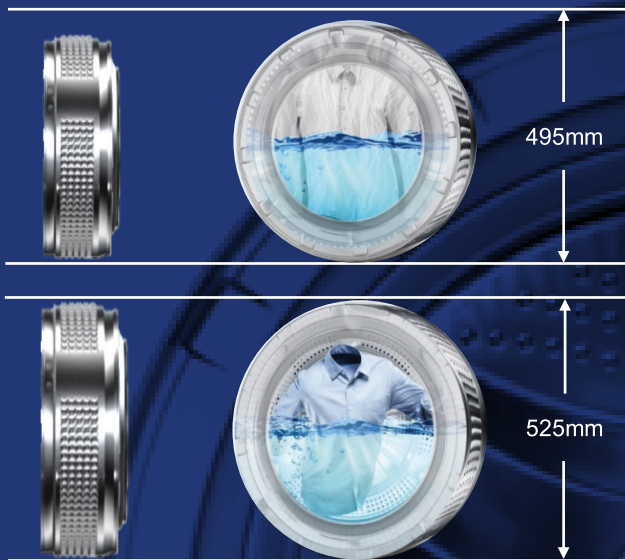

Ukuran drum yang besar memberikan perawatan ekstra pada pakaian Anda dan meningkatkan efisiensi & intensitas pencucian dengan memungkinkan deterjen menembus lebih efektif.

Minimize Creases: Dengan bertambahnya diameter drum memungkinkan pakaian dapat bergerak bebas dan rileks di dalam drum.