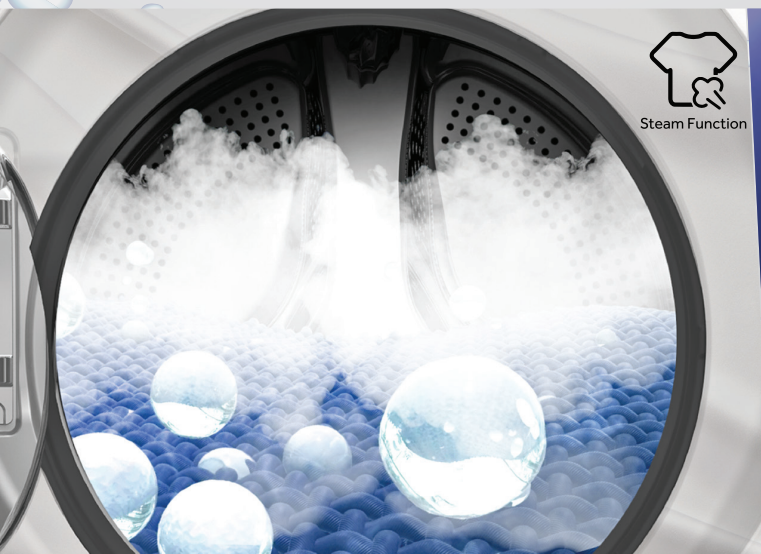

Steam adalah fungsi yang dapat digunakan oleh mode cuci *cotton*, *synthetics*, and *mix*. Air dipanaskan untuk mencapai suhu tinggi dengan pipa pemanas dan menghasilkan uap desinfektan super : Cotton 90°C, Synthetics 60°C, Mix 60°C.

Prinsip Air dipanaskan oleh pipa pemanas antara drum bagian dalam dan luar untuk menghasilkan uap yang menyebar ke bagian dalam drum. Air tidak langsung bersentuhan dengan cucian.