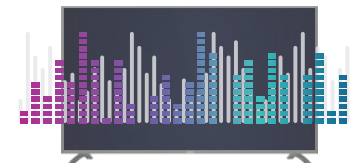

AQT9200M

Auto Volume Level

Membantu menghindari fluktuasi volume pada saat berpindah antar saluran. Fitur ini dirancang untuk mencegah peningkatan atau penurunan audio dari speaker dan dapat menyamakan volume hingga 12db.