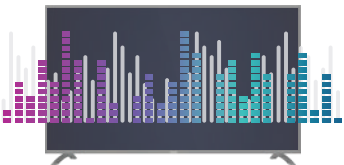

32"

AQT9600G

Auto Volume Level

Membantu menghindari fluktuasi volume pada saat berpindah antar saluran. Fitur ini dirancang untuk mencegah peningkatan atau penurunan audio dari speaker dan dapat menyamakan volume hingga 12db.