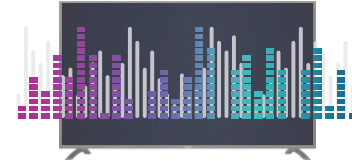

AQT9200MF

Auto Volume Level

Membantu menghindari fluktuasi volume pada saat berpindah antar saluran. Fitur ini dirancang untuk mencegah peningkatan atau penurunan audio dari speaker dan dapat menyamakan volume hingga 12db.