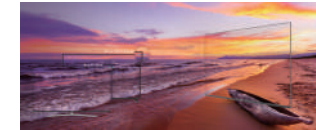

Slim Bezel Design

Desain bezel ramping menghadirkan keindahan abadi, yang menggabungkan layar dengan bezel ultra-ramping, mengurangi kekacauan, dan menghadirkan pengalaman yang benar-benar mengesankan.