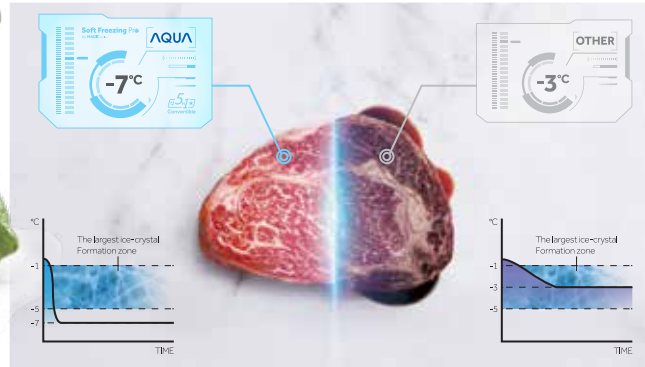

## SOFT FREEZING ZONE

Suhu soft freezing yang paling baik adalah -7°C. Atau disebut juga sebagai "Soft Freezing Pro".

# Soft Freezing Pro

-7°C adalah suhu penyimpanan terbaik untuk ikan dan daging. Membekukan dengan benar sambil menjaga kesegaran makanan. Di bawah suhu ini, sel-sel makanan tetap lengkap, oleh karena itu rasa makanan tetap terjaga.

Selain itu, daging yang dibekukan pada suhu -7°C tidak perlu dicairkan. Mereka dapat dengan mudah dipotong, yang menghemat waktu dan lebih nyaman untuk memasak.