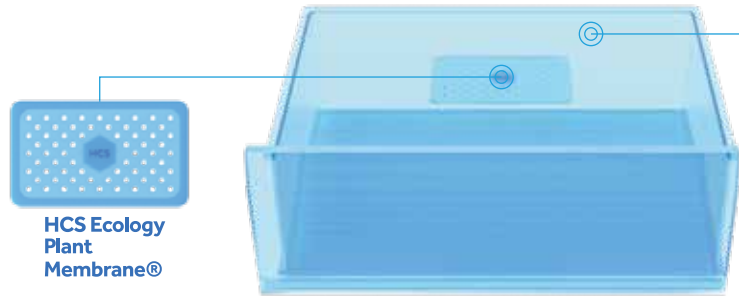

## SOLUTION

Saat kelembapan lebih rendah dari 90%, HCS Ecology Plant Membrane® mengunci molekul air dengan mengecilkan ukuran bukannya. Ketika kelembapan lebih tinggi dari 90%, ukuran bukaan meningkat, memungkinkan molekul air melewatinya.

## BENEFIT

Tanpa dehidrasi & pengawetan hingga 7 hari.

**Humidity Control System**  
Mengontrol kelembapan untuk mengawetkan makanan di zona basah dan kering dengan tepat.

Keep up of humidity