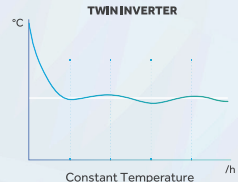

## TWIN INVERTER

Mengoptimalkan pendinginan sehingga kulkas akan menjadi cepat dingin dan suhu yang stabil akan menghemat listrik di rumah Anda.

OTHER

AQUA