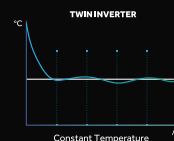

## Twin Inverter

Menjaga kestabilan suhu dalam kulkas agar makanan lebih tahan lama, dan juga dapat menghemat tagihan listrik dalam jangka panjang.

OTHER

AQUA