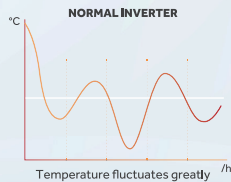

## TWIN INVERTER

Mengoptimalkan pendinginan sehingga kulkas akan menjadi cepat dingin dan suhu yang stabil akan menghemat listrik di rumah Anda.

OTHER

AQUA