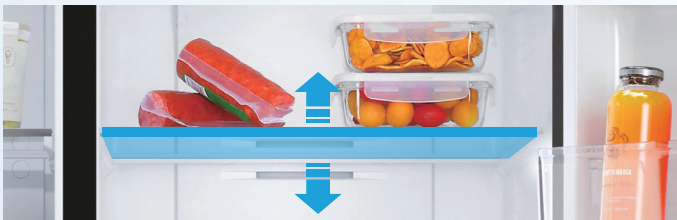

- FLEXIBLE SHELVES

Ketinggian rak dapat disesuaikan untuk memenuhi kebutuhan penyimpanan yang berbeda. Mudah diatur, dibongkar, dan dibersihkan.