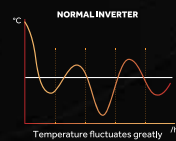

Kesegaran 2 Kali Lebih Lama

Sistem Kontrol Kelembapan

Menjaga agar buah dan sayuran tetap terhidrasi dan segar dalam kondisi alami.

Membran serat tanaman secara efektif menghindari kondensasi dan pengeringan.

Menghilangkan Aroma Tidak Sedap

Menjaga makanan Anda tetap segar dan sehat.

Mencegah pertumbuhan bakteri pada makanan.

Menghindari aroma yang tidak sedap.

Auto Connect Inverter

Auto Smart Connect TM adalah teknologi yang membantu menghubungkan kulkas Anda ke inverter rumah.

Flexible Box

Zona penyimpanan khusus yang dapat digunakan untuk memaksimalkan penyimpanan makanan/kosmetik/obat-obatan agar tidak tercampur dengan aroma makanan lain.

Giant Ice Maker

Kotak es batu dengan desain ramping yang tidak hanya menyediakan penyimpanan es batu yang besar, tetapi juga menghemat lebih banyak ruang freezer.

Twin Inverter

Menjaga kestabilan suhu dalam kulkas agar makanan lebih tahan lama, dan juga dapat menghemat tagihan listrik dalam jangka panjang.

OTHER

AQUA

Energy Saving

Ramah lingkungan dan hemat energi.

Noiseless

Meredam kebisingan dengan daya tahan kompresor yang tinggi.

AQR-IG685AMT

SPECIFICATION

- Net Capacity (Liter)
  Total : 598
- Dimensions WxDxH (mm)
  Unit : 905x697x1775
- Power Consumption
  Daya : 57 W

● Metal

90° Door Open

- ✓ Pintu tetap terbuka tanpa dipegang pada sudut 90°.
- ✓ Akses makanan yang mudah.
- ✓ Mudah dibersihkan.
- ✓ Mudah dipasang di ruang sempit.

90° Full Open