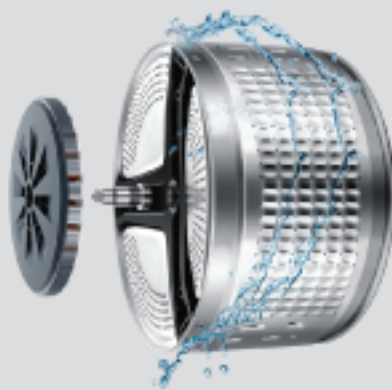

Kelebihan penggunaan DD Inverter Motor :

Suara mesin lebih sunyi.

Getaran lebih halus.

Menghemat energi sampai dengan 30%.

SMART DUAL SPRAY

Fitur pembersihan mesin cuci kami yang unik, membilas gasket dan pintu dengan menyemprotkan air. Membersihkan kotoran, sisa gelembung, dan memastikan mesin cuci selalu dalam kondisi higienis.